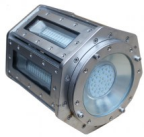

## LED Oppdrettslys 1200W

Undervanns LED-oppdrettslys

Vurdering: Ingen kundevurdering ennå.

**Pris**

[Kontakt oss angående dette produktet](#)

Beskrivelse

Proff oppdrettslys.

Analyser utført av Philips viser at LED-lys både gir 10 % raskere tilvekst og 10 % lavere biologisk fôrfaktor. Bruk av ekstralys gir både god tilvekst, redusert lusepåslag og samtidig kan de forhindre kjønnsmodning.

### DIMMENSJONER

Mål	Høyde 320mm x ø230mm
Vekt	18,5 Kg
Dybde	50 M
Tetthetsgrad	IP68
Materiale	316SS

### LYS

LED effekt	1200W
LED kilde	Cree Led
LED levetid	<50000 timer
Farge	Grønn, blå eller hvit
Lys vinkel	360°