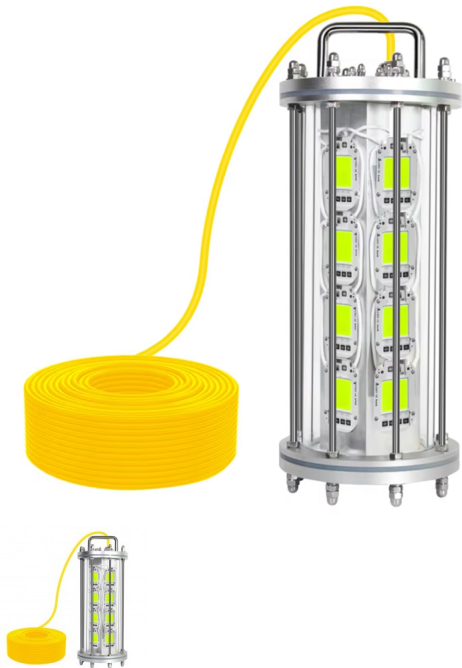

## Oppdrettslys Pollux LED 800W

Undervanns LED-oppdrettslys

Vurdering: Ingen kundevurdering ennå.

**Pris**

[Kontakt oss angående dette produktet](#)

Beskrivelse

Oppdrettslys og effektbelysning

Prisøkonomisk oppdrettslys og fiskelys. Kan bestilles med kabel, lengde 30M/50M/100M

**Bruksområde:** Fiskebåt, oppdrettsanlegg eller kun som effektbelysning ved kai anlegg.

### DIMMENSJONER

Mål Høyde  
510mm x  
ø150mm

Vekt 13 Kg

Dybde Maks  
100 M

Tetthetsgrad IP68

Materiale Aluminium

### effekt

LED kilde Cree Led  
Grønn, Blå,  
Rød, Hvit  
eller RGB

Lys 360°

vinkel