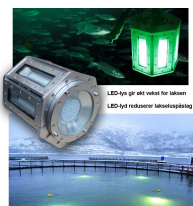

## Oppdrettslys Sirius LED 1200W

Undervanns LED-oppdrettslys

Vurdering: Ingen kundevurdering ennå.

**Pris**

[Kontakt oss angående dette produktet](#)

### Beskrivelse

Proff oppdrettslys.

Analyser utført av Philips viser at LED-lys både gir 10 % raskere tilvekst og 10 % lavere biologisk fôrfaktor. Bruk av ekstralys gir både god tilvekst, redusert lusepåslag og samtidig kan de forhindre kjønnsmodning.

### Spesifikasjoner

DIMMENSJONER

Mål	Høyde 320mm x ø230mm
Vekt	18,5 Kg
Dybde	50 M
Tetthetsgrad	IP68
Materiale	316SS
LYS	
LED	1200W
effekt	
LED kilde	Cree Led
LED	<50000
levetid	timer
Farve	Grønn, blå eller hvit
Lys	360°
vinkel	
ELEKTRONIKK	
Spennin	DC
g	45-70V
Kabel	36 meters 4mm <sup>2</sup>