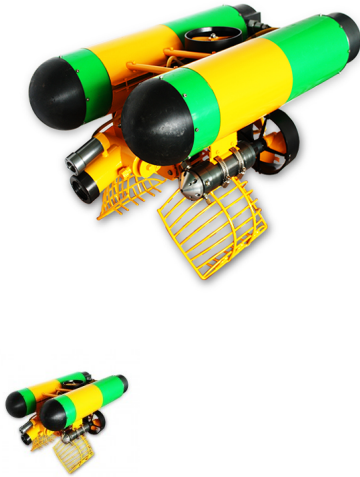

ROV Inspector 100m

BYGGET FOR PROFF OG FRITID : INSPECTOR Har kamera for stillbilder, video og en 19" monitor. For inspeksjon og plukke opp gjenstander.

Vurdering: Ingen kundevurdering ennå.

Pris

[Kontakt oss angående dette produktet](#)

Beskrivelse

Proff dypvannskamera med pan og tilt kamera. For bruk ned til 100 meters dyp. Kameraet kan brukes til en rekke formål under vann. Visuell distanse er avhengig av vannkvalitet. LED lys, sørger for godt lys rundt kameraet.

Bruksområde: Inspeksjon av rørledninger, vrak, moringer. Film havbunnen og vis frem bunnforhold i forbindelse med fiske, miljø o.l.

Med bergnings klo har den mange muligheter innen Politi, redning og uhell. Overflatekompass og undervannskompass, kan vise retningen til konsoll og robot, slik at operatørene raskt kan bekrefte seilingsvinkelavviket.