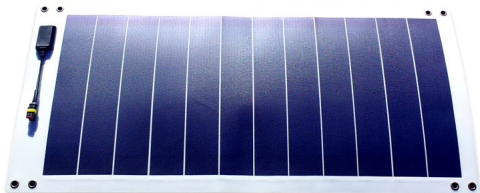

Solcellepanel Flex 19W

Et fleksibelt solcellepanel som kan ruller sammen for oppbevaring med en diameter på 30cm.

Vurdering: Ingen kundevurdering ennå.

Pris

Grunnpris inkl. mvakr 2.450

kr 2.450

[Kontakt oss angående dette produktet](#)

Beskrivelse

Et fleksibelt solcellepanel som kan ruller sammen for oppbevaring med en diameter på 30cm. Panelet kan monteres på nesten hvor som helst på alle typer overflater. Med selve festehull i hvert hjørne er det enkelt å flytte over skyer eller bypass. Laget av silikonceller som fremmer veldig lite lys for å produsere strøm, er det også mulig å ha det stå i skygger. Følger med skjøtekabler på 3m og 1m med krokodilleklemmer.

Material	Amorfe silisium, synnium
Innkapsling	PTFE / TPT / PET laminert; vannrett design; Ingen glass
Farge	Hvit, blå
Tykkelse	1,5mm
Effekt	3W
Arbeidsvilkår	50,7 overskyet
Kapslingsgrad	IP67, vantette tilkoblinger
Mål	lengde 810mm, Bredde

Blue Marlin - Solcellepanel Flex 19W

Vekt	395mm
Maks spenning	0.7kg
Maks strøm	18V 1.05A

Enheter i eske:1

Omtaler

Det er ennå ingen omtaler for dette produktet.

//