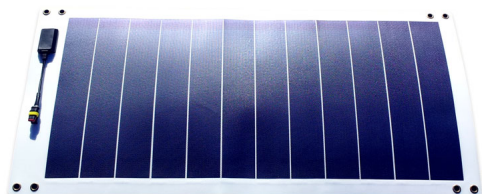

Solcellepanel Flex 19W

Et fleksibelt solcellepanel som kan ruller sammen for oppbevaring med en diameter på 30cm.

Vurdering: Ingen kundevurdering ennå.

Pris

Grunnpris inkl. mvakr 2.450

kr 2.450

[Kontakt oss angående dette produktet](#)

Beskrivelse

Et fleksibelt solcellepanel som kan ruller sammen for oppbevaring med en diameter på 30cm. Panelet kan monteres på nesten hvor som helst på alle typer overflater. Med selve festehull i hvert hjørne er det enkelt å flytte over skyer eller bypass. Laget av silisiumceller som fremmer veldig lite lys for å produsere strøm, er det også mulig å det står i skygger. Følger med skjøtekabler på 3m og 1m med krokodilleklemmer.

Material	Amorfe silisium,
Innkapsling	tykkelse PETE / TFT / PET laminert; vannrett design; Ingen glass
Farge	Hvit, blå
Tykkelse	1,5mm
Effekt	3W
Arbeidsvilkår	50,7 overskyet
Kapslingsgrad	IP67, vantette tilkoblinger
Mål	lengde 810mm, Bredde