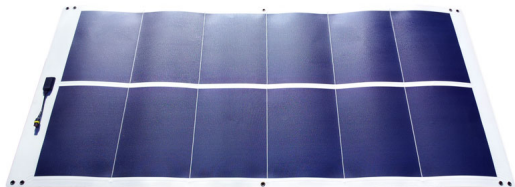

Solcellepanel Flex 76W

Et fleksibelt solcellepanel som kan ruller sammen for oppbevaring med en diameter på 30cm.

Vurdering: Ingen kundevurdering ennå.

Pris

Grunnpris inkl. mvakr 6.900

kr 6.900

[Kontakt oss angående dette produktet](#)

Beskrivelse

Et fleksibelt solcellepanel som kan ruller sammen for oppbevaring med en diameter på 30cm. Panelet kan monteres på nesten hvor som helst på alle typer overflater. Med selve festehull i hvert hjørne er det enkelt å flytte over skyer eller byss. Laget av silisiumceller som fremmer veldig lite lys for å produsere strøm, er det også mulig å produsere strøm selv om deler av det står i skygger. Følger med skjotekabler på 3m og 1m med krokodilleklemmer.

Material	Amorfe silisium,
Innkapsling	tyndt PETE / TFT / PET laminert; vannrett design; Ingen glass
Farge	Hvit, blå
Tykkelse	1,5mm
Effekt	6W
Arbeidsvilkår	50,7 overskyet
Kapslingsgrad	IP67, vantette tilkoblinger
Mål	Lengde 1580mm,

Blue Marlin - Solcellepanel Flex 76W

Vekt	Bredde 760mm
Maks spenning	21V
Maks strøm	4.3A

Enheter i eske:1

Omtaler

Det er ennå ingen omtaler for dette produktet.

// //