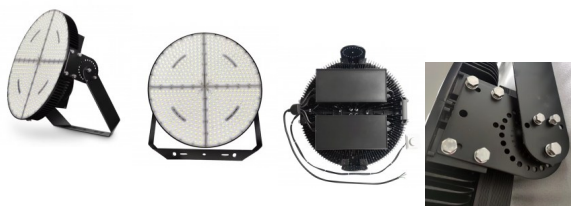

## Fiskelys Skomvær LED 1200W

Oppdag Skomvær, den ultimate fiske lyskasteren designet for både fiskefartøy og offshore-bruk. Med sitt robuste og værbestandige design, er Skomvær utviklet for å tåle de tøffeste forholdene på havet.

Vurdering: Ingen kundevurdering ennå.

**Pris**

[Kontakt oss angående dette produktet](#)

Beskrivelse

**Kraftig lysstyrke:** Med høyintensitets LED-teknologi gir Skomvær en imponerende lysstyrke som gjør det enkelt å navigere og lokalisere fiskeflokker, selv under de mørkeste forhold

**Lang rekkevidde:** Den spesialdesignede linsen sikrer en bred og lang lysstråle, noe som gjør at du kan se lengre unna og bedre vurdere omgivelsene dine.

**Robust konstruksjon:** Lyskasteren er bygget for å motstå saltvann, UV-stråler og ekstreme temperaturer. Den er laget av høykvalitets materialer som sikrer lang levetid og pålitelighet.

### DIMMENSJONER

Mål 620x640x3  
80mm

Vekt 35Kg

Tetthetsgrad IP65

Materiale Aluminium

LYS

LED 1200W

effekt